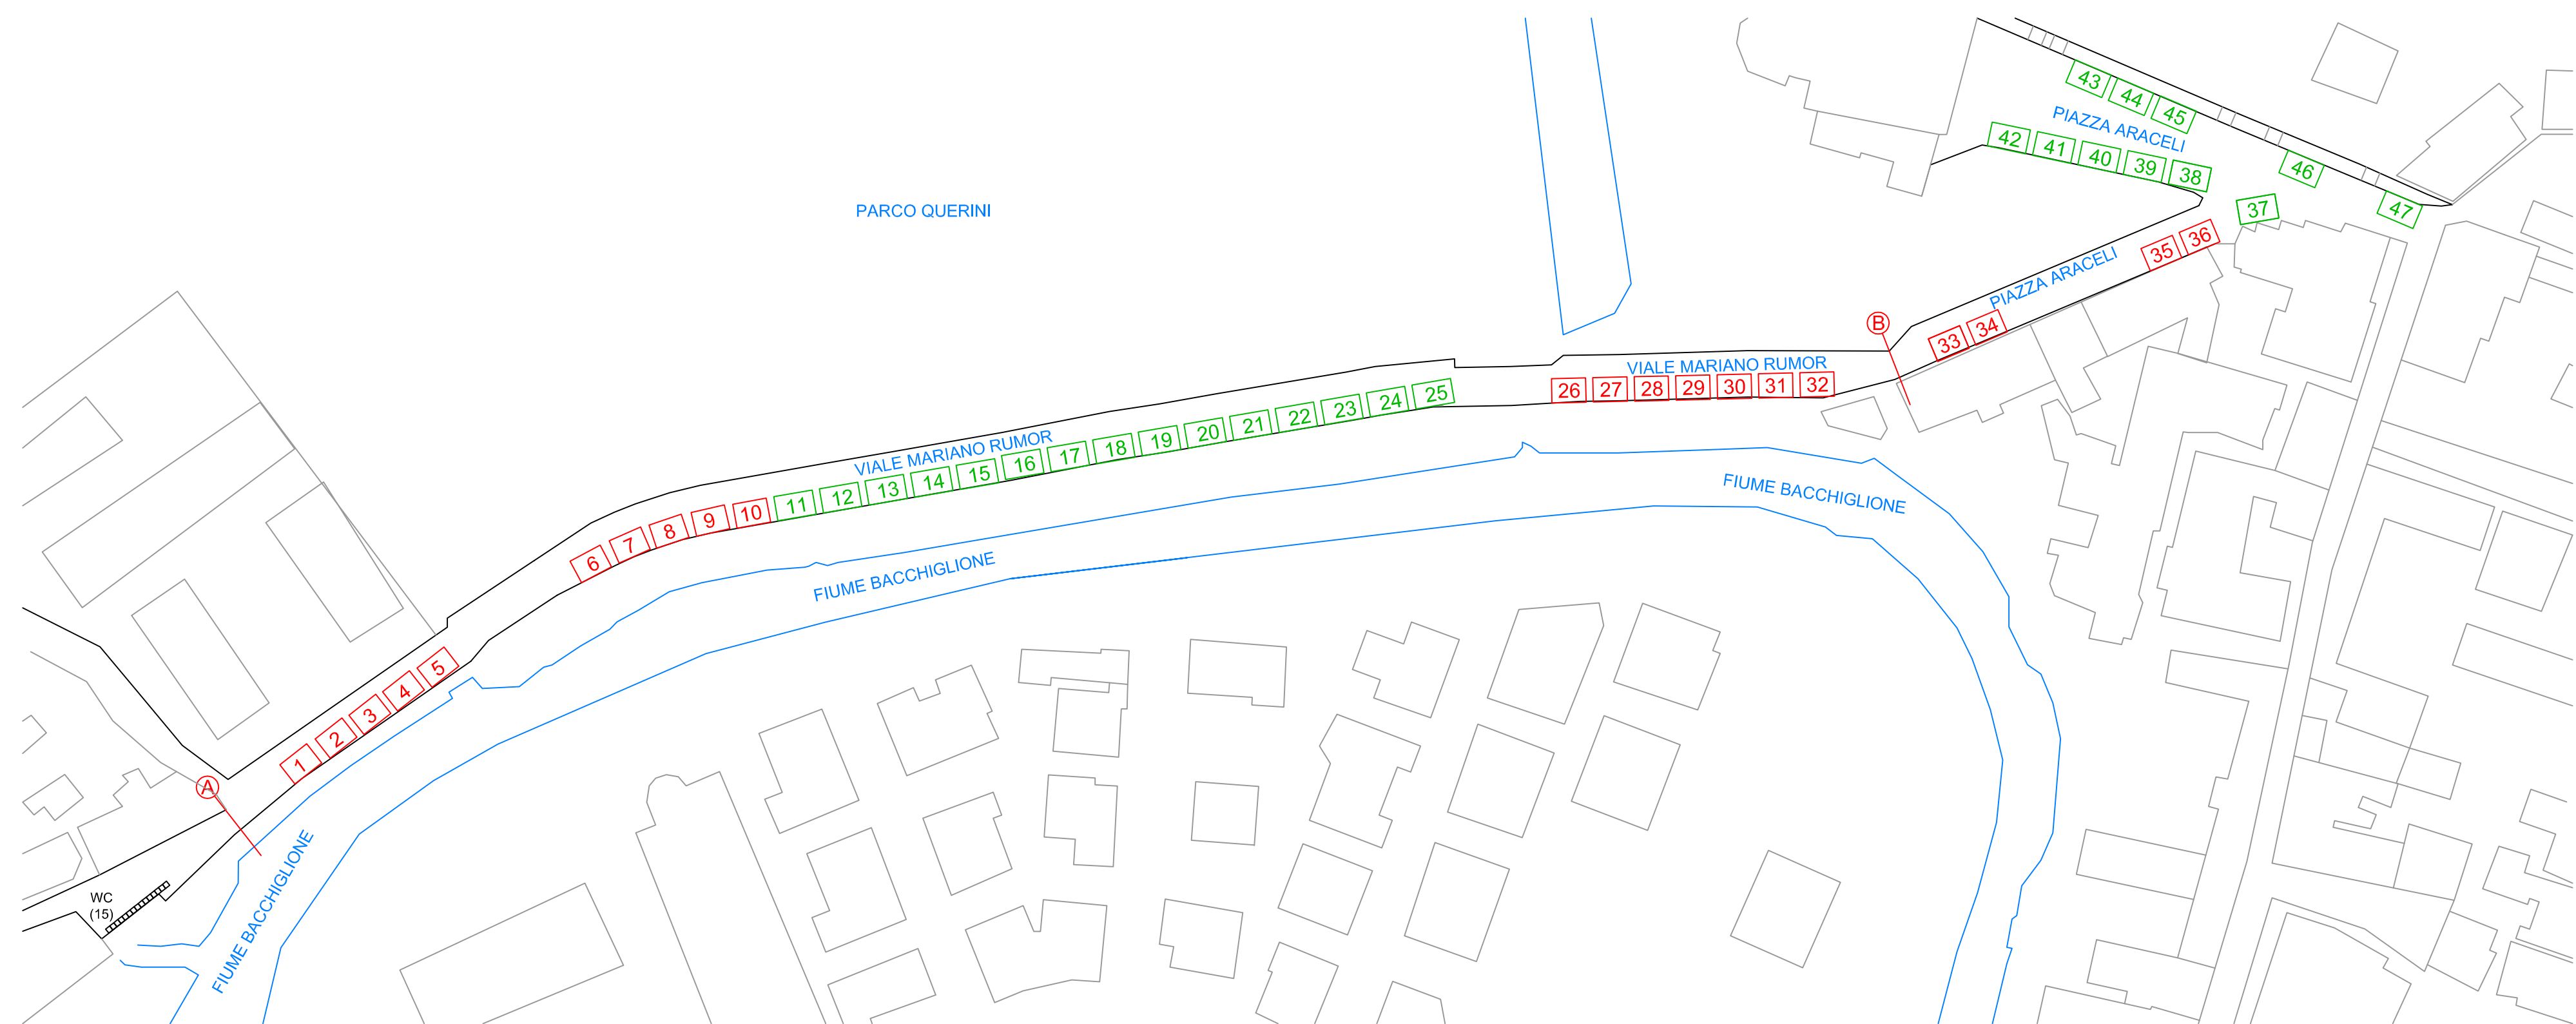

VIALE RUMOR

- N. 21 - FOOD TRUCK DA ML 5,00 x 7,00
- N. 26 - FOOD TRUCK DA ML 5,00 x 8,00